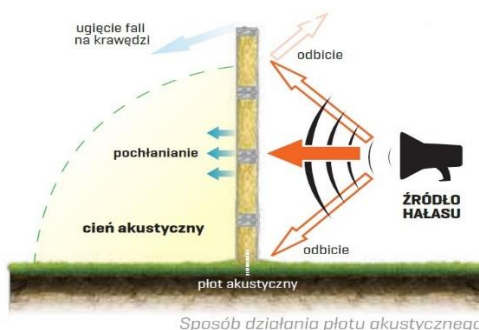

OGRODZENIA PCV

www.ogrodzenia-pcv.pl

Tel. +48 784 052 416

OGRODZENIA AKUSTYCZNE

(ceny nie uwzględniają słupków oraz czapek do słupków)

Nazwa produktu	Produkt	Wymiary (cm) (szer. x wys.)	Cena netto PLN	Cena brutto
SEKCJA TYPU SOUND OF SILENCE BEZ KRATKI		180 x 215 cm	2.300,00 .-	2.829,00 .-
SEKCJA TYPU SOUND OF SILENCE Z KRATKĄ		180 x 223 cm	2.530,00 .-	3.111,90 .-

DOSTĘPNA KOLORYSTYKA

 siwy
 biały

*"Raz zbudowane
ogrodzenie pozostaje
trwałe przez
długie lata."*

- 25 dB
izolacyjność
akustyczna

UWAGA: O celowości posadowienia jakiegokolwiek ogrodzenia akustycznego mającego ograniczyć emisję hałasu decyduje akustyk, gdyż jest ona zależna od wielu czynników. Na podstawie analizy akustyk określa geometrię dla planowanego ogrodzenia, z uwzględnieniem jego parametrów technicznych, tj. wysokości i długości, doboru rodzaju wypełnienia akustycznego, precyzyjnego miejsca posadowienia, a przede wszystkim zasadności stawiania plotu akustycznego. Przy wyższych poziomach hałasu i niekorzystnych warunkach urbanistycznych częściej stosuje się ekrany akustyczne.